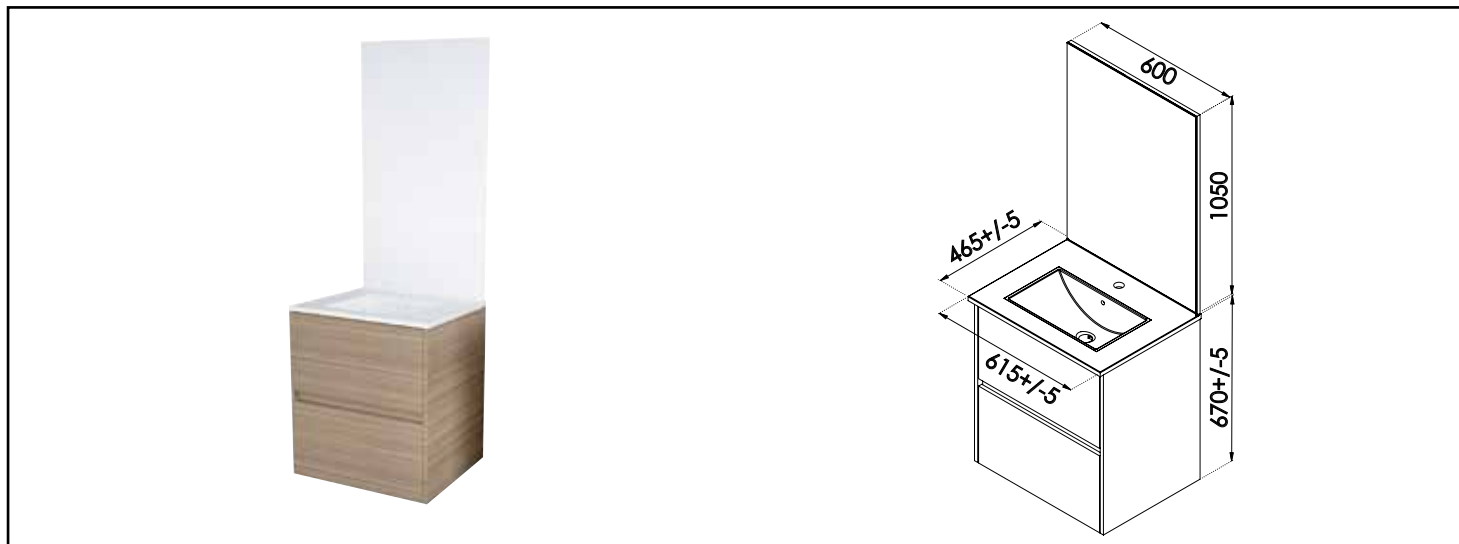

Référence : 401511041

MEUBLE SUSPENDU KARINA AVEC MIROIR AFFLEURANT - LARGEUR 60CM - BOIS - 2 TIROIRS

CARACTÉRISTIQUES

Meuble à suspendre finition bois, avec simple vasque intégrée
Dimensions : Largeur : 61,5cm x Profondeur : 46,5cm x Hauteur : 67cm
Corps de meuble avec vide sanitaire
Plan céramique blanche, épaisseur : 18mm
Dimension de la cuve : 435x255x120mm
Structure du caisson en panneaux de particules mélanimé
2 tiroirs avec poignée de prise de main à fermeture progressive
1 miroir simple affleurant, largeur : 60cm x hauteur : 105cm
Accessoires en options : pieds (hauteur : 18cm, recoupable), spot simple LED
Livré pré-monté, sans robinetterie, sans visserie de fixation murale, sans vidage
Fabrication européenne
Norme PEFC
Écotaxe en sus